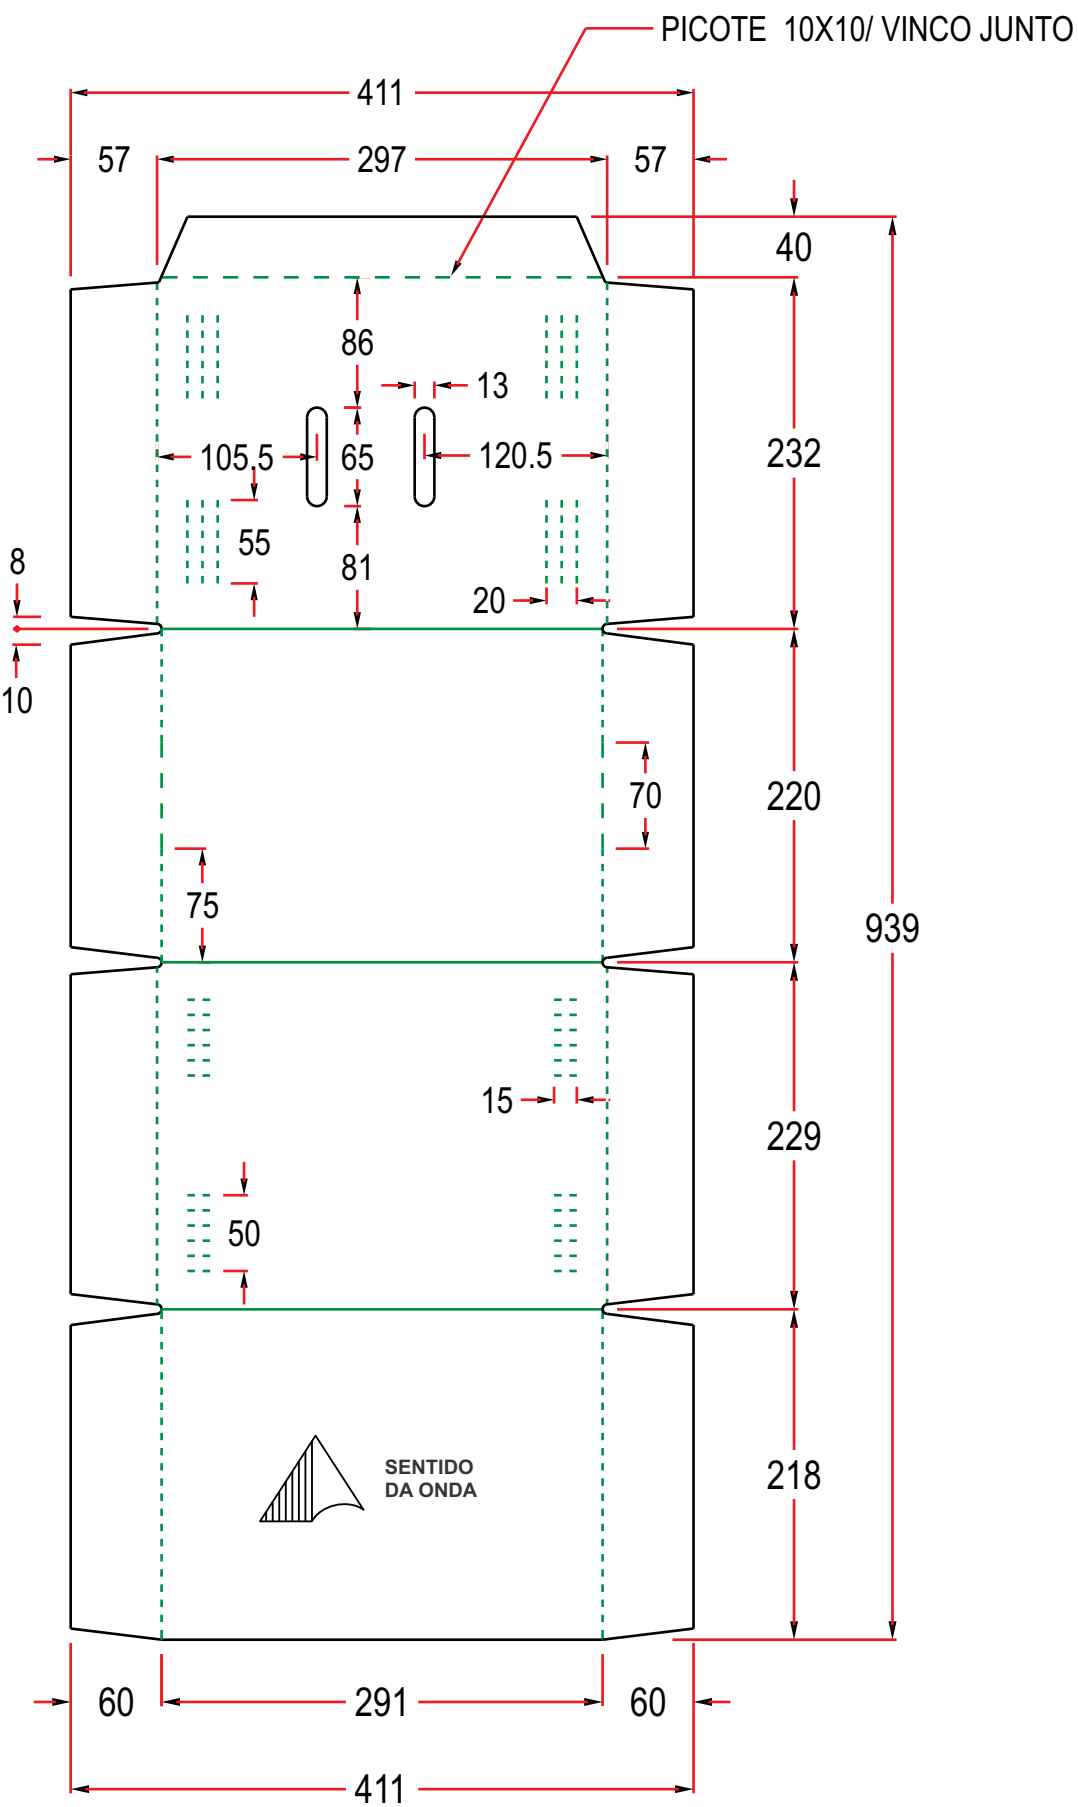

DESENHO VISTO EXTERNO - onda B
 Medidas internas: **288X226X217**

- CORTE
- VINCO
- - - PICOTE 5X5
- - - PICOTE 10X10